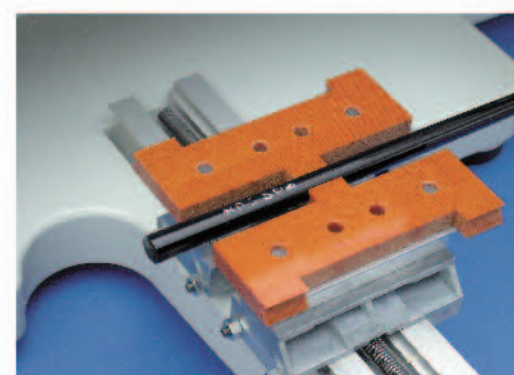

## 手動式卓上彫刻機 パンタM型

本体寸法:横580×奥行510×高さ280mm  
重量:11kg ※別途、文字ゲンバンが必要です。

アクセサリ

金属

お箸・万年筆

ライター

彫刻機を販売して50年、彫刻専門の総合メーカーです。